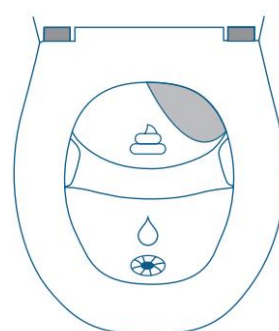

Tiny®

by *Separett*

MADE IN
VÄRNAMO
SWEDEN

K použití toalety

1.

Záchod používejte pouze vsedě

Posaďte se trochu víc vzadu než obvykle, samite
Moč a pevné látky jsou od sebe odděleny

2.

Jakmile se posadíte, rozhoupe se
Obrazovka ochrany soukromí dolů

3.

Toaletní papír může jít dovnitř
nádoba určená na tuhé exkrementy

4.

Voda podle vašeho
Navštivte na toaletu šálek
vodu do misky na moč

UPOZORNĚNÍ! Nikdy nevhazujte hořící nebo žhnoucí předměty do záchodu