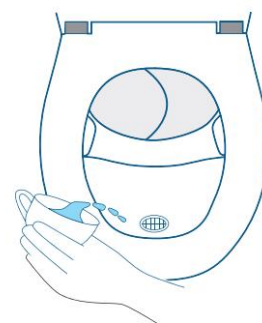

Tiny®

by *Separett*

MADE IN
VÄRNAMO
SWEDEN

K použití toalety

1.

Záchod používejte pouze vsedě

Posaďte se trochu víc vzadu než obvykle, samite
Moč a pevné látky jsou od sebe odděleny

2.

Jakmile se posadíte, rozhoupe se
Obrazovka ochrany soukromí dolů

3.

Toaletní papír může jít dovnitř
nádoba určená na tuhé exkrementy

4.

Voda podle vašeho
Navštivte na toaletu šálek
vodu do misky na moč

UPOZORNĚNÍ! Nikdy nevhazujte hořící nebo žhnoucí předměty do záchodu